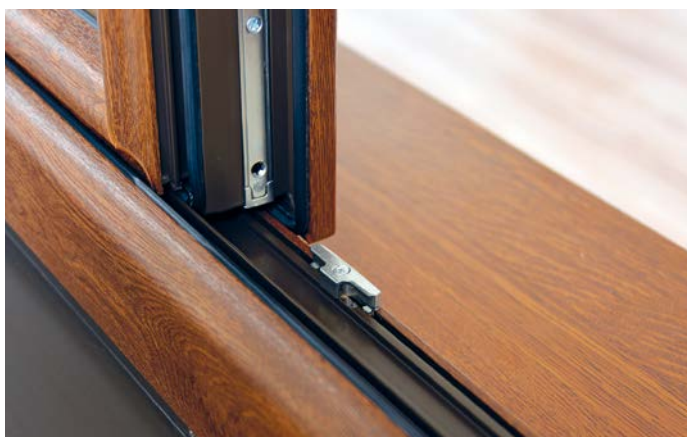

Jádro

Oknům s oboustrannou laminací je přizpůsobena i barva profilu.