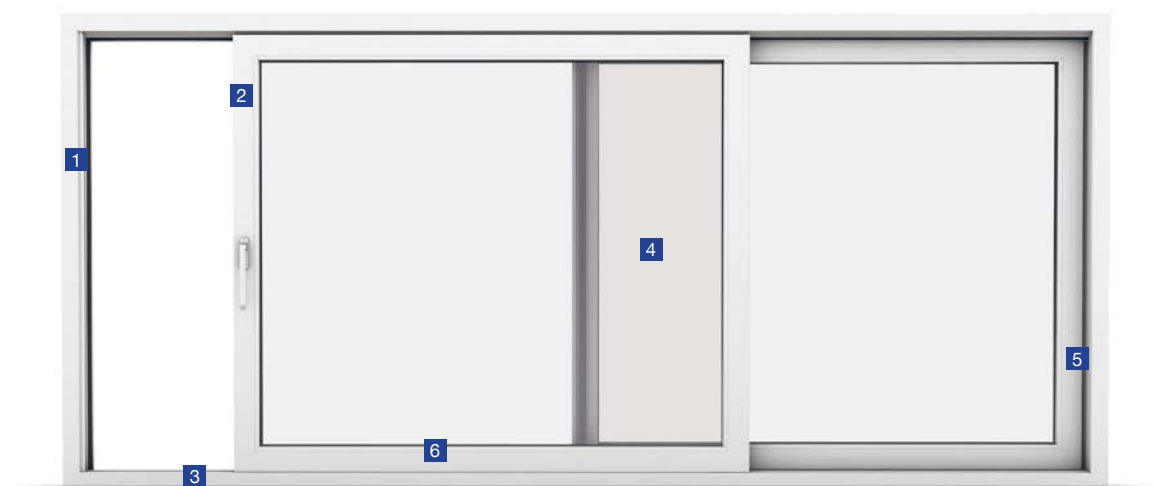

Technické údaje

1 Moderní design

Inovativní zdvížeň-posuvné dveře s nízkou pohledovou výškou. Možnost doplnit o hliníkový klip.

2 Vynikající tepelná izolace

Spojením plastového 5komorového profilu a izolačního trojskla dosahujeme mimořádné hodnoty tepelné izolace.

3 Bez překážek

Bezbariérový práh s vysokým stupněm izolace a těsnosti.

4 Multifunkční skla

Bezpečnostní izolační skla kromě tepelné izolace poskytují i ochranu proti hluku. Skla s optimálním solárním faktorem přispívají k energeticky hospodárnému bydlení.

5 Stabilita a spolehlivost

Velkorozměrné ocelové výztuhy zaručují vysokou pevnost a dlouhodobou funkčnost.

6 Optimální těsnost

Kvalitní obvodové těsnění a další těsnicí prvky zaručují vysokou vodotěsnost a izolaci vůči chladnému vzduchu a profukování i po mnoha letech.

7 XL-optic

Velmi úzký profil a integrované rámové zasklení fixní části umožňuje získat maximum světla.