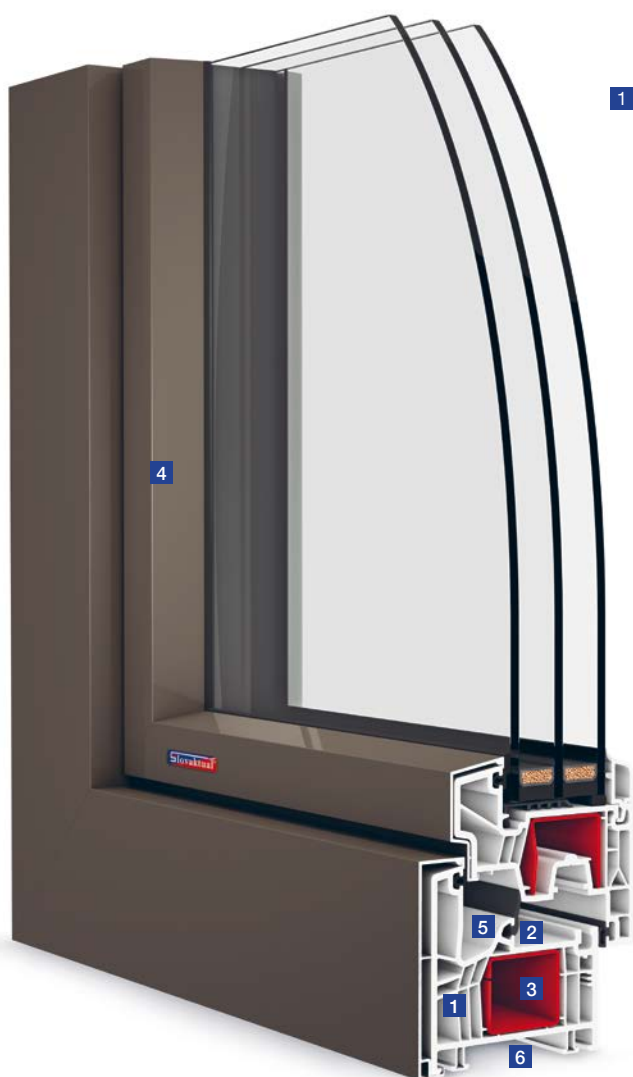

4 Vlepování skla

Izolační sklo je pevně slepené s křídlem po celém obvodu. To zvyšuje pevnost a stabilitu celé konstrukce a hodnoty tepelné i zvukové izolace. Tabule skla se nedá z křídla vytlačit ven a okno je odolnější proti vloupání.

Ukázky provedení

OPTIM CL
laminace Irish Oak

OPTIM CL
s hliníkovým klipem

OPTIM HL

OPTIM FL
s hliníkovým klipem

POZNÁMKA: Přizpůsobte si zvolené okno pomocí doplňků dle vašeho výběru. Více na straně 24.

1 Moderní uspořádání komor

Duté profily vyrobeny podle nejnovějších výpočetních metod zajišťují maximální tepelnou izolaci, optimální stabilitu profilu a vysokou nosnost těžkého izolačního skla.

2 Vysoká vzducho- a vodotěsnost

Tři obvodová těsnění jsou v rozích svařena a zajišťují vysokou těsnost vůči větru a dešti.