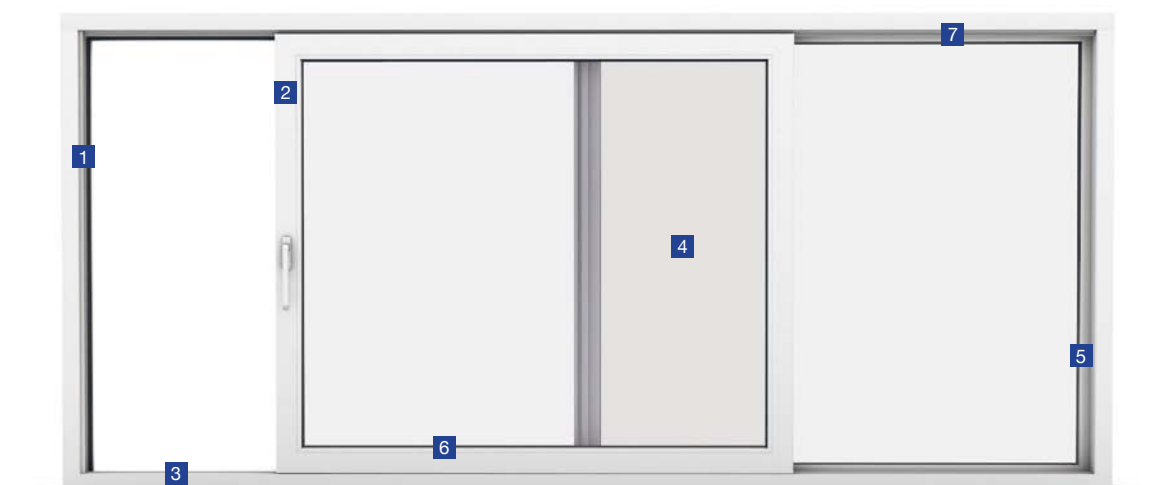

7 XL-optic

Velmi úzký profil a integrované rámové zasklení fixní části umožňuje získat maximum světla.

Zdvížeň-posuvné dveře Slovaktual HST 76 a 88 XL-optic

Maximální prosvětlení interiéru díky velmi úzkému profilovému systému. Esteticky čisté a jednoduché řešení dokonale ladí s moderní architekturou.