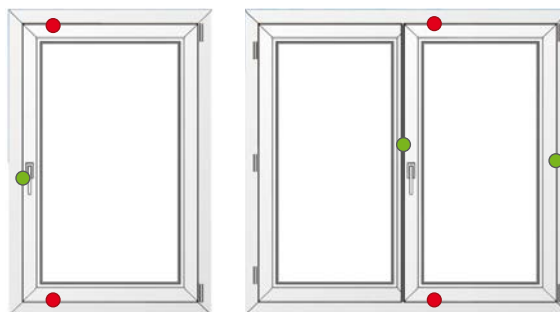

Zvenku i zevnitř. Můj Pocit bezpečí

Úrovně zabezpečení

(RC třídy podle STN EN 1627-30)

Základní bezpečnost

Izolační sklo již ve standardu vlepujeme do křídla po celém jeho obvodu. Tabule skla se proto nedá z křídla vytlačit ven a okno je odolnější proti vloupání. Pevná středová přepážka výrazně omezuje přístup náradí na vypáčení celého křídla z rámu. V základní verzi montujeme jeden bezpečnostní uzamykací čep ve tvaru hříbku.

= Normální uzamykací části

= Bezpečnostní uzamykací části