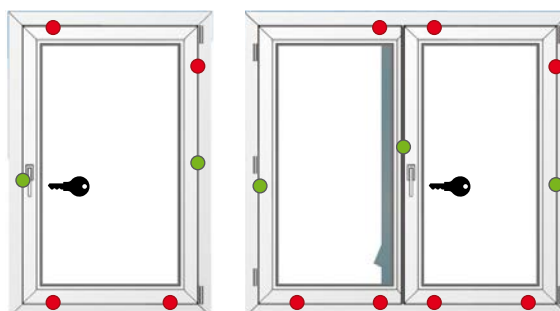

Izolační sklo již ve standardu vlepujeme do křídla po celém jeho obvodu. Tabule skla se proto nedá z křídla vytlačit ven a okno je odolnější proti vloupání. Pevná středová přepážka výrazně omezuje přístup náradí na vypáčení celého křídla z rámu. V základní verzi montujeme jeden bezpečnostní uzamykací čep ve tvaru hříbku.

 = Normální uzamykací části

 = Bezpečnostní uzamykací části

RC 1 N

Hříbkové čepy fixují okenní křídlo bezpečně do rámu díky 4bodovému uzamčení. Spolu s uzamykatelnou klikou, jakož i se štulpovým zámkem u 2křídlového okna splňují okna s těmito bezpečnostními opatřeními třídu bezpečnosti RC1N.