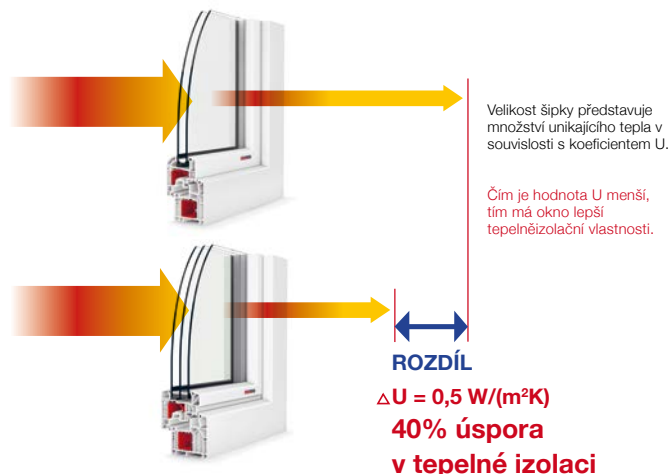

Nízkoenergeticky a hospodárně. Můj Profit

Šetřete životní prostředí i vaši peněženku. Se správnými okny můžete každoročně dosáhnout velké úspory.

Tepelná izolace

Tepelněizolační vlastnosti okna vyjadřuje součinitel prostupu tepla (U_w) celým oknem. Hodnota U_w udává množství tepla, které unikne přes plochu 1 m^2 okna při rozdílu teplot vnějšího a vnitřního prostředí o 1 stupeň Kelvina.

Čím je hodnota U_w menší, tím má okno lepší tepelněizolační vlastnosti, tzn. přes okno nám unikne méně tepelné energie do exteriéru.

Jednotka pro U_w je $\text{W}/(\text{m}^2\text{K})$.

STANDARD CL

$U_w = 1,2 \text{ W}/(\text{m}^2\text{K})$

zkušební protokol Rosenheim
č. 403 31534/5

PASIV HL

$U_w = 0,7 \text{ W}/(\text{m}^2\text{K})$

zkušební protokol Rosenheim
č. 403 31534/3